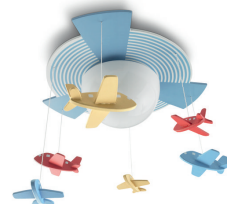

PHILIPS
myKidsRoom
Plafonnier
Avigo
multicolore
LED