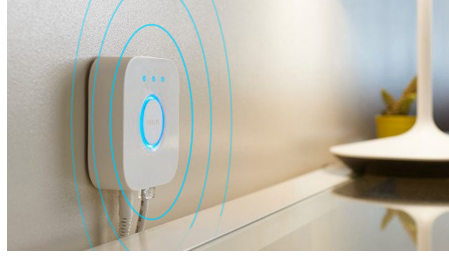

調光開關 (隨附)

您可以使用 Philips Hue 的電池供電調光開關，輕鬆控制白色氛圍的燈光。只需按下開啟按鈕，即可在 4 種不同燈光場景之間輪流切換，調整燈光明暗，簡單易用，可以放鬆身心。調光開關搭配小巧優雅底座，可置放在任何地方，無需接線。可當作遙控器或牆上燈光開關使用，每一天中的每一刻，都能享受恰到好處的照明調配。您可以在一只調光開關中新增多達 10 種 Hue 燈。

高照明輸出

高品質光源及強力光線輸出，為所有情境提供充足的白光。

透過 Hue 橋接器全面控制

使用橋接器連接飛利浦 Hue 燈光，發揮系統的無限可能。

打造屬於您的氛圍

為任何時刻營造適合的氛圍，運用暖白光到冷白光裝飾居家生活。享受一年四季各種不同的風格，無論是讓您憶起春日微風的銳利白光、夏日豔陽的暖白光，或是冬日的酷涼日光。

依您想要的方式控制

使用橋接器連接飛利浦 Hue 燈光，開始探索無限可能。從您的智慧型手機或平板電腦透過飛利浦 Hue app 來控制燈光，或在系統中新增可啟動燈光的開關。設定計時器、通知、鬧鐘等功能，享受完整的飛利浦 Hue 體驗。飛利浦 Hue 甚至可以搭配 Amazon Alexa、Apple HomeKit 和 Google Home 運作，讓您用聲音控制燈光。