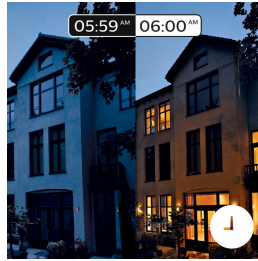

Temporizadores según tus preferencias

La función de programación de horarios de Philips Hue app te permitirá simular que te encuentras en casa aunque no sea así. Configura las luces para que se enciendan a una hora concreta y para encontrarlas encendidas cuando llegues a casa. También podrás configurar que las habitaciones se iluminen a horas diferentes. Y, por supuesto, podrás configurar las luces para que se apaguen progresivamente de noche y puedas despreocuparte por completo. Esta función requiere la conexión con el Philips Hue bridge.