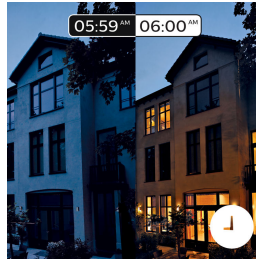

Timer ganz nach Deinen Bedürfnissen

Über die Programmierungsfunktion in der Philips Hue App kannst Du Deine Philips Hue Leuchten den Anschein erwecken, als wärest Du zu Hause. Lege eine Einschaltzeit fest, damit das Licht eingeschaltet ist, wenn Du nach Hause kommst. Du kannst sogar die Beleuchtung in den einzelnen Räumen zu unterschiedlichen Zeiten steuern. Und natürlich kannst Du das Licht abends nach und nach ausschalten, sodass Du Dich nie wieder fragen musst, ob Du das Licht angelassen hast. Für diese Funktion ist eine Verbindung mit der Philips Hue Bridge erforderlich.