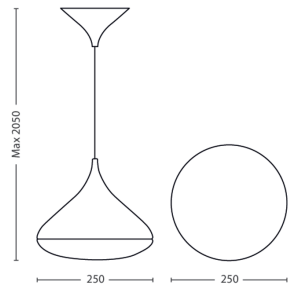

PHILIPS
myLiving
Pendel
Friends
Hvid

40759/31/16

Stilfuld besparelse

Denne smukke hvide pendel fra Philips har et dråbeformet design, der gør den til rummets naturlige omdrejningspunkt. Den bader rummet i et energibesparende, varmt hvidt lys og giver inspiration til nye indretningsmuligheder.

Strømforbrug

- Energy Efficiency Label: A

Produktmål og -vægt

- Højde maksimum: 205 cm
- Højde minimum: 36 cm
- Længde: 25 cm
- Nettovægt: 0,800 kg
- Bredde: 25 cm

Service

- Garanti: 2 år

Tekniske specifikationer