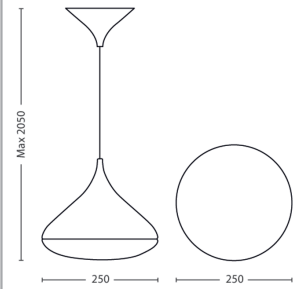

PHILIPS
myLiving
Pendellampa
Friends
vit

40759/31/16

Besparingar med stil

Vattendroppsdesignen fyller ditt rum med ljus och inspiration. Den här vackra, vita Philips-pendeln är den perfekta mittpunkten i rummet och ger ett varmvitt, energibesparande ljus och nya inredningsmöjligheter.

Strömförbrukning

- Energy Efficiency Label: A

Produktens mått och vikt

- Höjd, max: 205 cm
- Höjd, minst: 36 cm
- Längd: 25 cm
- Nettovikt: 0,800 kg
- Bredd: 25 cm

Service

- Garanti: 2 år

Tekniska specifikationer