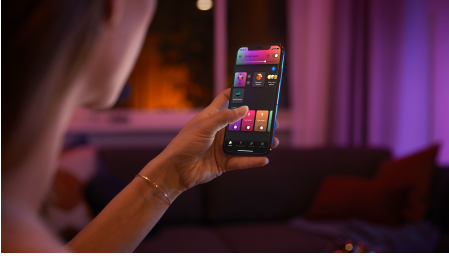

PHILIPS

Signe asztali lámpa

Hue White and color
ambiance

Integrált LED

Bluetooth-vezérlés
alkalmazáson keresztül

Írányítsa alkalmazással vagy a
hangjával*

További lehetőségekért Hue
Bridge eszközzel bővíthető

40801/48/P9

Intelligens világítás egyszerűen

Vigyen színt a falára, vagy teremtsen kellemes hangulatvilágítást ezzel a karcsú asztali lámpával. A lámpa tetszőleges árnyalatú fehér fény, valamint 16 millió szín előállítására képes. Különálló lámpaként is működik, de az intelligens világítási rendszernek is része lehet a Hue Bridge-dzsel együtt.

Intelligens világítás egyszerűen

- Szabályozzon akár 10 lámpát a Bluetooth alkalmazással
- Hangvezérlésű világítás*
- Teremtsen személyre szabott élményt a színes intelligens világítással
- Állítsa be a megfelelő hangulatot a melegtől hidegig terjedő fehér fényvel
- Kifogástalan fénykombináció mindennapi tevékenységekhez
- Fedezze fel az okosvilágítási funkciók teljes skáláját a Hue Bridge segítségével

Fénypontok

Szabályozzon akár 10 lámpát a Bluetooth alkalmazással

A Hue Bluetooth alkalmazással vezérelheti a Hue intelligens lámpákat otthona egy szobájában. Akár 10 intelligens lámpát is hozzáadhat, és mobilkészülékéről csak egy gomb megérintésével vezérelheti azokat.