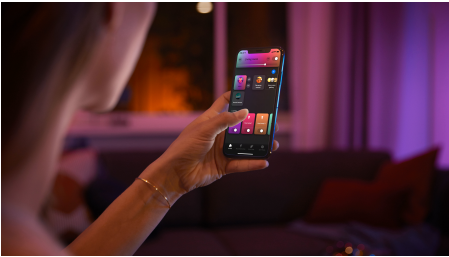

## Intelligens világítás egyszerűen

A Sana fehér és színes fényű falilámpa karcsú kialakításával és indirekt fényhatásával tökéletes atmoszférát teremt. Különálló lámpaként is működik, de az intelligens világítási rendszernek is része lehet a Hue Bridge-dzsel együtt.

### Intelligens világítás egyszerűen

- Szabályozzon akár 10 lámpát a Bluetooth alkalmazással
- Hangvezérlésű világítás\*
- Teremtsen személyre szabott élményt a színes intelligens világítással
- Állítsa be a megfelelő hangulatot a melegtől hidegig terjedő fehér fényel
- Kifogástalan fénykombináció mindennapi tevékenységekhez
- Használja ki az összes intelligens világítási funkciót a Hue Bridge segítségével

## Szabályozzon akár 10 lámpát a Bluetooth alkalmazással

A Hue Bluetooth alkalmazással vezérelheti a Hue intelligens lámpákat otthona egy szobájában. Akár 10 intelligens lámpát is hozzáadhat, és mobilkészülékéről csak egy gomb megérintésével vezérelheti azokat.