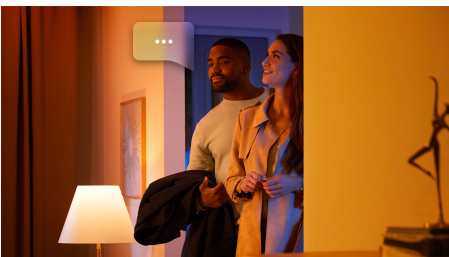

Hangvezérlésű világítás*

A Philips Hue egy kompatibilis Google Nest vagy Amazon Echo eszközzel párosítva működik az Amazon Alexával és a Google Asszisztenssel. Az egyszerű hangparancsokkal a szoba egy vagy több lámpáját vezérelheti.