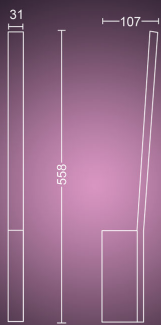

PHILIPS

Liane-seinävalaisin

Hue White and Color
Ambiance

Integroitu LED

Bluetooth-ohjaus sovelluksella

Ohjaus sovelluksella tai
äänellä*

Lisää ominaisuuksia Hue-sillan
avulla

40902/30/P9