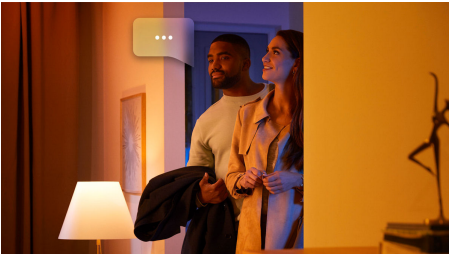

Controlați luminile prin intermediul vocii*

Philips Hue funcționează cu Amazon Alexa și Google Assistant, atunci când este asociat cu un dispozitiv Google Nest sau Amazon Echo. Comenzile vocale simple vă permit să controlați mai multe lumini dintr-o încăpere sau doar o singură lumină.