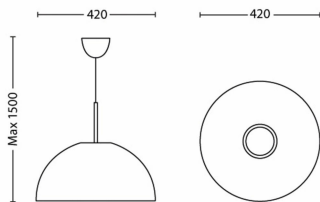

Decora tu hogar con luz

La lámpara colgante Philips myLiving Rye de metal tiene una gran pantalla semiesférica en blanco puro que aporta un diseño sencillo y moderno a cualquier habitación o ambiente. La pantalla de metal brinda una gran cantidad de luz LED blanca cálida y encaja tanto con una mesa como con cualquier espacio interior.

Soluciones de iluminación sostenible

- Bajo consumo
- Luz LED de alta calidad
- Luz blanca cálida
- Philips ofrece 5 años de garantía en el módulo LED y el controlador

Características especiales

- Altura ajustable durante la instalación

Diseñado para el salón y el dormitorio

- Perfecta para relajarse y socializar
- Crea una atmósfera acogedora y elegante