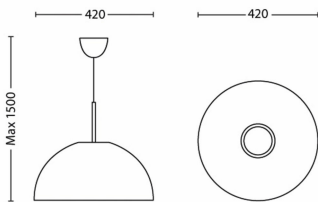

Decora tu hogar con luz

La lámpara colgante Philips myLiving Rye de metal tiene una gran pantalla semiesférica en rojo que aporta un diseño sencillo y moderno a cualquier habitación o ambiente. La pantalla de metal brinda una gran cantidad de luz LED blanca cálida y encaja tanto con una mesa como con cualquier espacio interior.

Soluciones de iluminación sostenible

- Bajo consumo
- Luz LED de alta calidad
- Luz blanca cálida
- Philips ofrece 5 años de garantía en el módulo LED y el controlador

Características especiales

- Altura ajustable durante la instalación

Diseñado para el salón y el dormitorio

- Perfecta para relajarse y socializar
- Crea una atmósfera acogedora y elegante