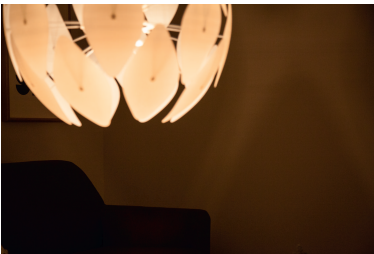

PHILIPS

Lámparas colgantes

Sala de estar

CHIFFON 60 cm

blanco

40933/31/PN

Crea el estilo de iluminación adecuado

Añade unos efectos sorprendentes a tu salón con una lámpara colgante que aporta un toque moderno de diversión con la luz encendida y apagada.

Diseñado para el salón y el dormitorio

- Perfecta para relajarse y socializar
- Crea una atmósfera acogedora y elegante
- Materiales de alta calidad
- Crea efectos de iluminación preciosos
- Fácil de montar

Destacados

Perfecta para relajarse y socializar

La sala de estar es el corazón de cualquier hogar, un lugar en el que las familias se reúnen y se relajan, y los invitados socializan. La iluminación de la sala de estar y el dormitorio debe ser flexible y fácil de ajustar a sus diferentes usos a lo largo del día. La colocación cuidadosa de diferentes fuentes de luz y el juego con capas de luz ayudan a crear sensación de espacio y aportan a la habitación una sensación cálida y acogedora.

Crea una atmósfera elegante

Esta luz ha sido diseñada pensando en las últimas tendencias y estilos de vida para poder integrarla sin esfuerzo en tu decoración interior y crear ambiente en cualquier zona de tu hogar como siempre has deseado.