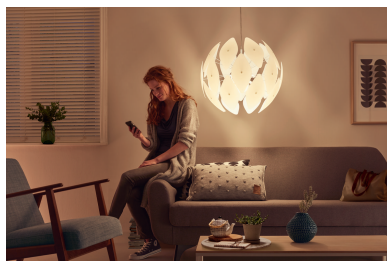

La sala es el corazón de cualquier hogar, el lugar donde la familia se reúne para relajarse y socializar con sus amigos. La iluminación de tu sala y de tu recámara tiene que ser flexible y fácil de ajustarse a diferentes usos durante el día. Una ubicación estratégica de las fuentes de luz y el juego con las capas de la misma ayudan a crear la sensación de espacio y a darle calidez a una habitación y una atmósfera de bienvenida.

Crea una atmósfera elegante

Esta luz está diseñada de acuerdo con los últimos gustos, tendencias y estilos de vida para combinarse con tu decoración de manera natural y definir el ambiente localizado que siempre has deseado.

Hermosos efectos de luz

El diseño de esta lámpara crea hermosos efectos de luz para mejorar la atmósfera de tu casa en la noche. La interesante combinación de luz y sombra transformará la habitación al encenderla.