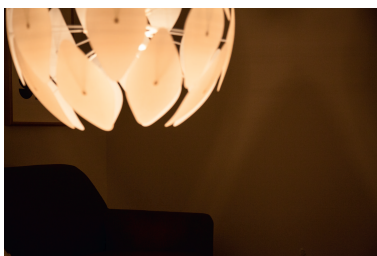

## Kreirajte odgovarajući stil svjetla

Uljepšajte svoj dnevni boravak zapanjujućim efektima. Viseća svjetiljka prostoru će udahnuti dašak moderne razigranosti, bilo da je uključena ili isključena.

## Savršeno za opuštanje i druženje

Dnevni boravak srce je svakog doma – mjesto na kojem se obitelji okupljaju i opuštaju, a gosti družu. Rasvjeta dnevnog boravka mora biti lako prilagodljiva raznim načinima uporabe tijekom dana. Pažljivo smještanje raznih izvora svjetlosti i igra sa slojevima svjetlosti mogu pomoći u stvaranju dojma prostornosti uz koji će prostorija odasati toplinom i dobrodošlicom.