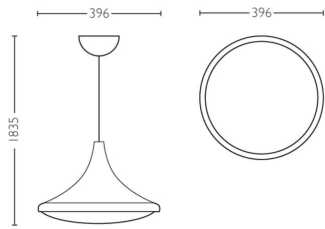

PHILIPS

Lámparas colgantes

Decorativo

HOOK

negra

40956/30/PN

Crea el estilo de iluminación adecuado

Disfruta de un diseño icónico con una lámpara vintage que se adapta perfectamente a tu estilo personal. La lámpara colgante Philips InStyle Hook cuenta con un acabado en negro. El diseño actualizado de los años 50 de Philips es ideal tanto para interiores modernos como retro.

Características especiales

- Bombilla no incluida

Diseñado para el salón y el dormitorio

- Perfecta para relajarse y socializar
- Crea una atmósfera personal y elegante
- Materiales de alta calidad