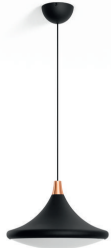

# PHILIPS

Lámparas colgantes

Decorativo

HOOK

negra

40956/30/PN

## Crea el estilo de iluminación adecuado

Disfruta de un diseño icónico con una lámpara vintage que se adapta perfectamente a tu estilo personal. La lámpara colgante Philips InStyle Hook cuenta con un acabado en negro. El diseño actualizado de los años 50 de Philips es ideal tanto para interiores modernos como retro.