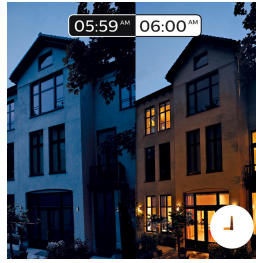

Des programmeurs pratiques

Philips Hue peut simuler votre présence dans votre habitation lorsque vous êtes absent, grâce à la fonction de programmation de l'application Philips Hue. Configurez l'éclairage pour qu'il s'allume à un moment prédéfini, de sorte que la lumière soit allumée à votre arrivée chez vous. Vous pouvez même programmer des horaires d'allumage différents selon la pièce. Bien entendu, vous pouvez aussi laisser la lumière s'éteindre progressivement pendant la nuit, pour ne jamais avoir à vous demander si vous avez oublié d'éteindre. Une connexion avec le pont Philips Hue est nécessaire pour cette fonctionnalité.