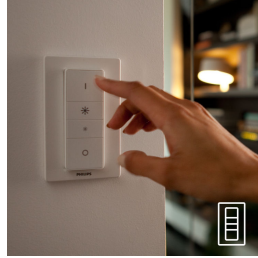

Interrupteur avec variateur (inclus)

L'interrupteur avec variateur fonctionnant sur batterie pour système Philips Hue vous permet de contrôler la lumière de vos lampes White Ambiance facilement. Parcourez les 4 scènes lumineuses différentes d'une simple pression sur le bouton marche, et augmentez ou réduisez l'intensité lumineuse en toute simplicité. L'interrupteur avec variateur peut être placé n'importe où grâce à sa petite et élégante station d'accueil, sans qu'un câblage soit nécessaire. Il s'utilise comme une télécommande ou comme un interrupteur mural, pour vous permettre de sélectionner la recette lumineuse adaptée à chaque moment de votre journée. Vous pouvez ajouter jusqu'à 10 luminaires Hue à un même interrupteur avec variateur.