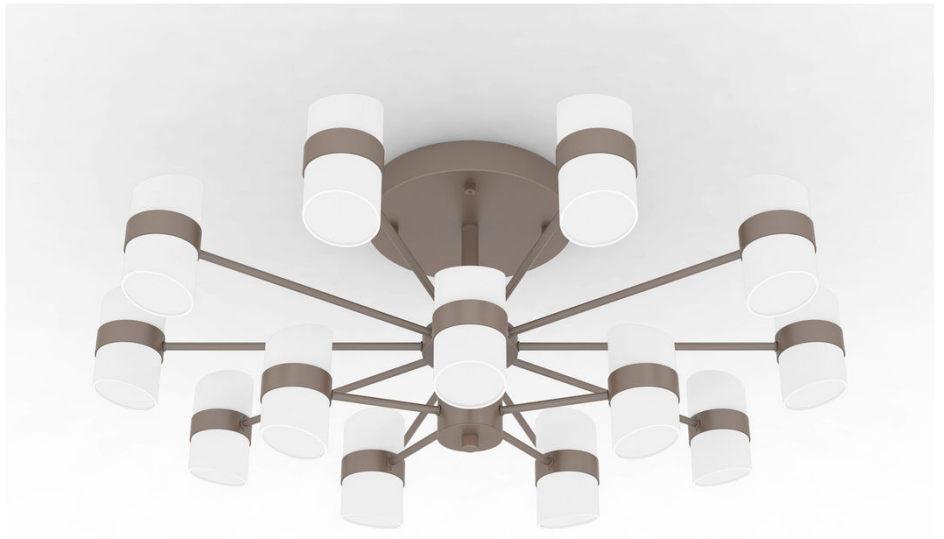

## 通过灯光激活想象力: 爱情 与浪漫的邂逅

全新推出的飞利浦装饰 15 头 LED 吊灯独特优雅，以竹子为设计灵感，采用青铜与合成纤维材料制成，暖白光线营造出舒适氛围，让您的家装更显自然。

## 设计和外观

- 颜色: 棕色
- 材料: 合成材料

## 其他

- 设计用于: 客厅和卧室
- 风格: 舒适温馨
- 类型: 吊灯
- 舒视光: 否