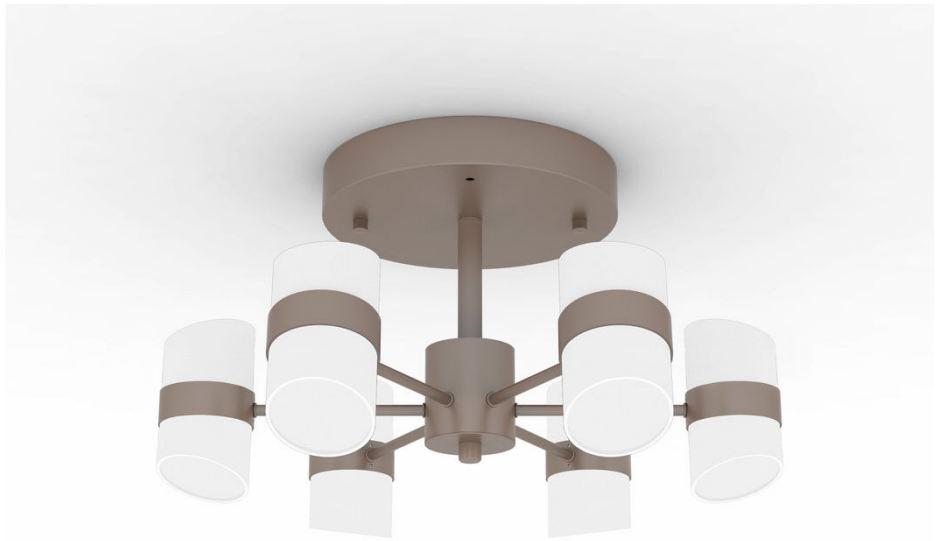

## 通过灯光激活想象力: 爱情与浪漫的邂逅

全新推出的飞利浦装饰 6 头 LED 吊灯独特优雅，以竹子为设计灵感，采用青铜与合成纤维材料制成，暖白光线营造出舒适氛围，让您的家装更显自然。

## 设计和外观

- 颜色: 棕色
- 材料: 人工合成 (绝缘材料)

## 其他

- 设计用于: 客厅和卧室
- 风格: 舒适温馨
- 类型: 吊灯
- 舒视光: 否