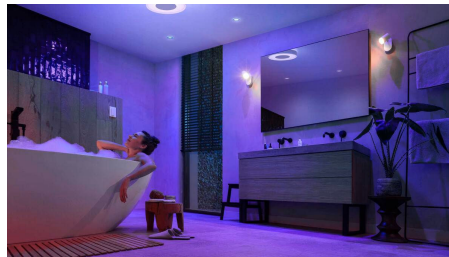

Destacados

Controla hasta 10 luces a la vez con la aplicación Bluetooth

Con la aplicación Bluetooth, puedes controlar tus luces inteligentes Hue en una sola habitación de tu hogar. Añade hasta 10 luces inteligentes y contrólas todas con solo pulsar un botón en tu dispositivo móvil.

Disfruta de toda la gama de características de iluminación inteligente con el Hue Bridge

El Hue Bridge permite disfrutar de las características que hacen que la iluminación inteligente sea realmente inteligente: control fuera de casa, control por voz, iluminación automatizada y mucho más. Añade un Bridge a tu configuración para crear experiencias inmersivas, aprovechar una tecnología segura y fiable, entre otras cosas. El Hue Bridge es la clave para una iluminación inteligente, como nunca antes habías visto.

Crea una experiencia personalizada con luces inteligentes coloridas

Usa millones de colores de luz para transformar tu baño, creando al instante una atmósfera única. Con solo tocar un botón, puedes sumergirte en la bañera rodeada de un relajante resplandor rosa o iluminar el baño con un color púrpura vibrante para que prepararse para una salida nocturna con amigos sea aún más divertido.