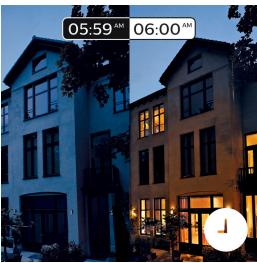

Temporizadores para su comodidad

La función de programación de horarios de la Philips Hue app te permitirá simular que te encuentras en casa aunque no sea así. Configura las luces para que se enciendan a una hora concreta y para encontrarlas encendidas cuando regreses a casa. También podrás configurar que las habitaciones se iluminen a horas diferentes. Y, por supuesto, que las luces se apaguen gradualmente en la noche y pueda despreocuparte por completo. Esta funcionalidad requiere la conexión con el Philips Hue Bridge.