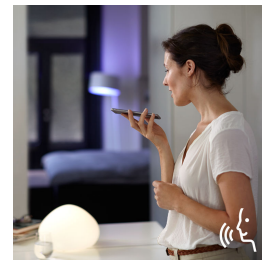

Contrólelas con la voz

Philips Hue funciona con Amazon Alexa, Apple HomeKit y Google Home, gracias a Google Assistant, para que pueda controlar las luces con su voz. Encienda y apague las luces, y regúlelas según el nivel de brillo deseado para crear un ambiente perfecto. Active de nuevo escenas preestablecidas, cambie los colores y mucho más. Todo al alcance de su mano.