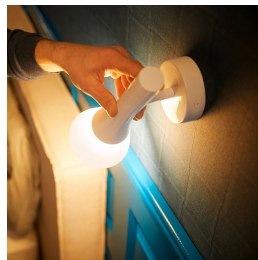

Obtén el ángulo de iluminación correcto

El cabezal móvil de esta lámpara de pared está diseñado para dirigir la luz hacia donde más la necesitas.

Especificaciones

Diseño y acabado

- Color: blanco
- Material: cristal

Características/accesorios adicionales incluidos

- Elige tu color: Sí
- Efecto de luz difusa: Sí
- Luz(es) LED incluida(s): Sí
- Gira completamente en cualquier dirección: Sí
- ZigBee Light Link: Sí