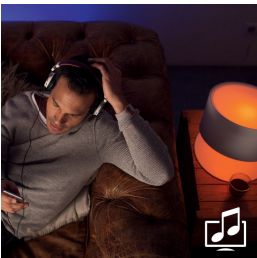

### Posibilidades ilimitadas

- Deja volar tu imaginación con 16 millones de colores
- Sincroniza películas, programas de televisión, música y juegos con luces inteligentes
- Crea el ambiente que deseas con luces blancas cálidas o frías
- Relájate, lee, concéntrate y llénate de energía con las combinaciones de luces
- Control inteligente dentro y fuera de casa
- Contrólas con la voz
- Requiere un puente Philips Hue
- Configure los temporizadores para su comodidad
- Despiértate y ve a dormir naturalmente

## Sincroniza películas, programas de televisión, música y juegos con luces inteligentes

Lleva el entretenimiento a nuevos niveles al sincronizar la acción en la pantalla o el ritmo de la música con tus luces inteligentes.\* Elige la forma en que deseas sincronizar las luces con tu película, música (¡incluso con nuestra integración con Spotify!), programa de televisión o juego y observa cómo reaccionan las luces aptas para colores en tu área de entretenimiento.