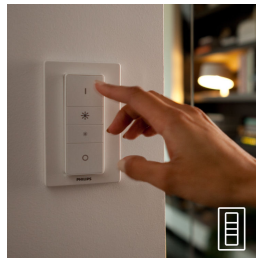

## Hue Dimmer Switch (medfølger)

Med den batteridrevne Hue Dimmer Switch til Philips Hue kan du nemt styre dine White Ambiance lyskilder. Du kan skifte mellem de 4 forskellige lystemaer ved blot at trykke på knappen, dæmpe eller øge lysniveauet og nyde brugervenligheden. Den trådløse Hue Dimmer Switch kan placeres hvor som helst i sin lille og elegante dock. Brug den som fjernbetjening eller som lyskontakt på væggen, og nyd den rette belysning til alle dagens øjeblikke. Du kan tilføje op til 10 Hue lyskilder til en Hue Dimmer Switch.