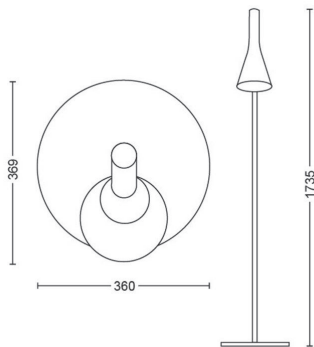

PHILIPS

Luminaria de pie
Ascend

Hue White and Color
Ambiance

Incluye foco LED E26

White

Control inteligente con Hue
Bridge*

Contrólalas con la voz*

43004/31/U7

Posibilidades ilimitadas

Conecte la lámpara de piso Philips Hue Ascend a su sistema Philips Hue y disfrute de la iluminación que se adapta al estado de ánimo y de una lámpara de escritorio en un blanco cálido. Diseñada para dirigir la luz hacia donde más se necesite.

Posibilidades ilimitadas

- Define el ambiente con las luces inteligentes blancas de cálidas a frías
- Juega con las luces de color inteligentes
- Sincroniza tus medios a las luces inteligentes
- Luces inteligentes para despertar o para ayudarte a dormir
- Conéctalo al puente Hue para un control de iluminación inteligente completo
- Dirige la luz con la lámpara de piso en ángulo
- Controla las luces con la voz