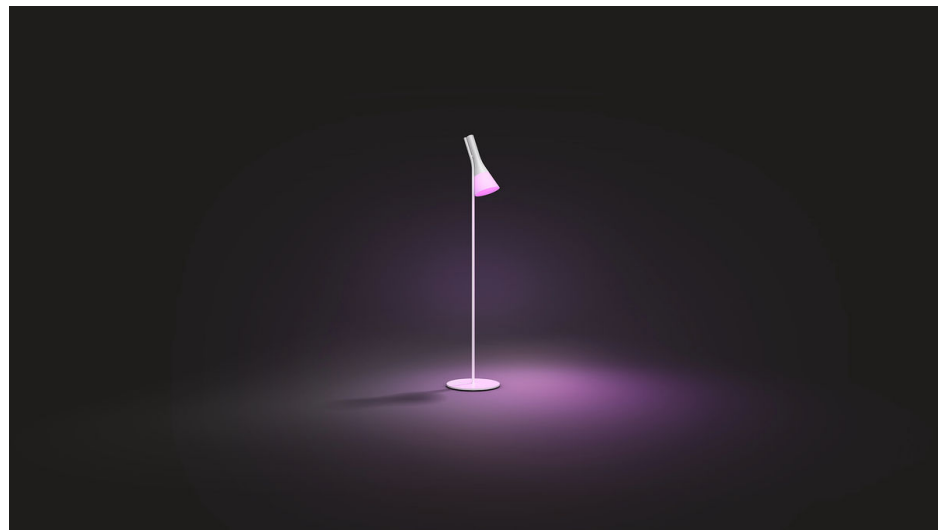

PHILIPS

Luminaria de pie
Ascend

Hue White and Color
Ambiance

Incluye foco LED E26

White

Control inteligente con Hue
Bridge*

Contrólalas con la voz*

43004/31/U7

Posibilidades ilimitadas

Conecte la lámpara de piso Philips Hue Ascend a su sistema Philips Hue y disfrute de la iluminación que se adapta al estado de ánimo y de una lámpara de escritorio en un blanco cálido. Diseñada para dirigir la luz hacia donde más se necesite.

Lámpara de piso ajustable

Dirige la luz desde esta lámpara de piso inteligente exactamente hacia donde la necesites. El cabezal de la lámpara de piso Ascend es móvil, por lo que puedes enfocar la luz donde gustes.