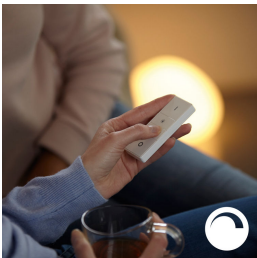

Regulación sin instalación

Disfrute una regulación suave garantizada gracias a Philips Hue. Configure un ajuste óptimo: ni muy oscuro ni muy brillante. Sin necesidad de cables, electricistas o instalación