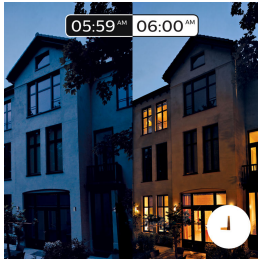

Temporizadores para su comodidad

La función de programación de horarios de la Philips Hue app le permitirá simular que se encuentra en casa aunque no sea así. Configure las luces para que se enciendan a una hora concreta y para encontrarlas encendidas cuando llegue a casa. También podrá configurar que las habitaciones se iluminen a horas

diferentes. Y, por supuesto, podrá configurar las luces para que se apaguen gradualmente en la noche y pueda despreocuparse por completo. Esta funcionalidad requiere la conexión con el puente Philips Hue.

Especificaciones

Diseño y acabado

- Color: blanco
- Material: sintético, metal

Características/accesorios adicionales incluidos

- Efecto de luz difusa: Sí
- Regulable con interruptor y la Hue app: Sí
- Lámpara(s) LED incluida(s): Sí
- Adaptada perfectamente para la creación de ambiente: Sí

Varios

- Diseño especial para: Cocina, Salón y dormitorio
- Tipo: Luz colgante
- EyeComfort: NO

Consumo de energía

- Etiqueta de eficiencia energética: A+

Dimensiones y peso del producto

- Altura máxima: 242,6 cm
- Altura mínima: 43 cm
- Longitud: 11 cm
- Peso neto: 0,520 kg
- Ancho: 11 cm

Servicio

- Garantía: 2 años

Especificaciones técnicas

- Vida útil hasta: 25.000 hora(s)
- Lámpara de emisión total de lúmenes (oculta): 806 lm
- Foco de emisión de lumen incluido: 806 lm
- Fuente de iluminación equivalente a un foco tradicional de: 60 W
- Tecnología del foco: LED, 230 V
- Color de la luz: 2200-6500 Hue Luz ambiental
- Alimentación: Rango 220 V - 240 V, 50-60 Hz
- Luminario dimeable: Sí
- LED: Sí
- LED incorporado: NO
- Clase de energía incluye fuente de iluminación: A+
- La lámpara es compatible con focos de clase: A++ hasta E
- Cantidad de focos: 1
- Casquillo/tapa: E27
- Voltaje del foco incluido: 9 W
- Voltaje máximo del foco de repuesto: 9.5 W
- Código IP: IP20, protección contra objetos de tamaño superior a 12.5 mm, no protegido contra el agua
- Clase de protección: II: doble aislamiento