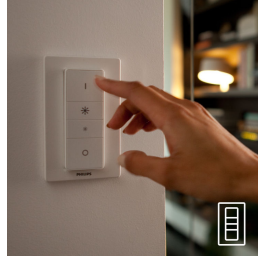

产品亮点

入眠和唤醒

Philips Hue 将有助于您按照喜爱的方式醒来，从而让您神清气爽的开始新一天。灯光亮度可慢慢增加，模拟日出效果，有助于您自然地苏醒，而不是被闹钟的声音给吵醒。用适当的方式开启全新的一天。晚上，令人放松的暖白光能帮助您减压，让您获得整晚安眠。

免安装调光

使用飞利浦 秀 尽享柔和调光体验。选择最合适的亮度。无需电工重新布线安装。

需要一个飞利浦 Hue 桥

将您的飞利浦 Hue 灯与桥相连，以通过飞利浦 Hue 应用程序从智能手机或平板电脑控制光线。

无线调光控制器（随附）

您可以得利用电池供电的飞利浦 秀 无线调光控制器，轻松控制白色氛围灯的灯光。只需触控“打开”按钮，即可实现 4 种不同的灯光场景循环切换，轻松调节灯光亮度，简便易用。无线调光控制器可放入小巧优雅底座，安装在任何位置，且无需布线。无线调光控制器既可用作遥控器，也可安装在墙上作为照明开关，让您每时每刻尽享适宜的光照配方。每个无线调光控制器可添加最多 10 个飞利浦 秀 灯。

计时器，使用更方便

通过使用飞利浦 秀 应用程序 (Philips Hue App) 中的预定功能，飞利浦 秀 可让其在您外出时具有您在家的效果。将灯设置为在预设时间亮起，因此，当您到家时灯会亮起。您还可以设置在不同的时间让房间中的灯亮起。当然，您可以让灯在夜间慢慢关闭，因此，您无需担心忘记关灯。连接此功能需要的飞利浦 秀 桥接器。

营造属于您的氛围

提供暖白色到冷白色光，可随时营造适宜的氛围并装饰您的家居环境。暖白色光可营造温馨舒适的环境和氛围，有助于放松身心，舒缓情绪。自然白光或冷白光可营造清晰明亮的环境，是日常活动的理想之选。

适合您日常活动的灯

灯光会影响我们的心情和行为。飞利浦 秀 有助于您定制您的日常活动，让您尽享每一瞬间。在明亮的冷白光中享用丰美早餐，可改善您的身心。精细调谐的明亮白光可让您潜心阅读和写作。柔和的白光可帮助您放松身心，酣然入睡，完美地结束一天的生活。

随意控制

将飞利浦 秀 灯与飞利浦 秀 桥接器相连，通过飞利浦 秀 应用程序 (Philips Hue App) 从智能设备实现对灯光的卓越控制，或为您的系统添加开关以开启灯光。设置提醒功能、通知、闹钟等功能，尽享飞利浦 秀 体验。飞利浦 秀 还可与 Amazon Alexa*、Apple HomeKit、Google Home* 和 DingDong* 配合使用，实现无缝语音控制。通过语音，可便捷地进行开关灯控制，改变色彩氛围，调出预设场景。