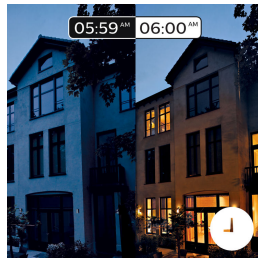

照亮每一刻

通过飞利浦 秀 睿晨落地灯，您可以对灯具进行自动化控制、调光，并打造柔和一致的光线分布。您还可以通过落地灯体验顺畅的智能控制，定时开关灯具，无论您身在何处，都能够实现家居照明自动化。

陪你度过美好时光

- 自然入眠，轻柔唤醒
- 免安装调光
- 需要一个飞利浦 Hue 桥
- 无线调光控制器（随附）轻松实现无线控制
- 设置计时器，使用更方便
- 提供暖白色到冷白色光，营造属于您的氛围
- 放松休息、静心阅读、全神贯注、活力四射的灯光氛围
- 随意控制

产品亮点

入眠和唤醒

Philips Hue 将有助于您按照喜爱的方式醒来，从而让您神清气爽的开始新一天。灯光亮度可慢慢增加，模拟日出效果，有助于您自然地苏醒，而不是被闹钟的声音给吵醒。用适当的方式开启全新的一天。晚上，令人放松的暖白光能帮助您减压，让您获得整晚安眠。

免安装调光

使用飞利浦 秀 尽享柔和调光体验。选择最合适的亮度。无需电工重新布线安装。

需要一个飞利浦 Hue 桥

将您的飞利浦 Hue 灯与桥相连，以通过飞利浦 Hue 应用程序从智能手机或平板电脑控制光线。

无线调光控制器（随附）

您可以得利用电池供电的飞利浦 秀 无线调光控制器，轻松控制白色氛围灯的灯光。只需触控“打开”按钮，即可实现 4 种不同的灯光场景循环切换，轻松调节灯光亮度，简便易用。无线调光控制器可放入小巧优雅底座，安装在任何位置，且无需布线。无线调光控制器既可用作遥控器，也可安装在墙上作为照明开关，让您每时每刻尽享适宜的光照配方。每个无线调光控制器可添加最多 10 个飞利浦 秀 灯。

计时器，使用更方便

通过使用飞利浦 秀 应用程序 (Philips Hue App) 中的预定功能，飞利浦 秀 可让其在您外出时具有您在家的效果。将灯设置为在预设时间亮起，因此，当您到家时灯会亮起。您还可以设置在不同的时间让房间中的灯亮起。当然，您可以让灯在夜间慢慢关闭，因此，您无需担心忘记关灯。连接此功能需要的飞利浦 秀 桥接器。

营造属于您的氛围

提供暖白色到冷白色光，可随时营造适宜的氛围并装饰您的家居环境。暖白色光可营造温馨舒适的环境和氛围，有助于放松身心，舒缓情绪。自然白光或冷白光可营造清晰明亮的环境，是日常活动的理想之选。