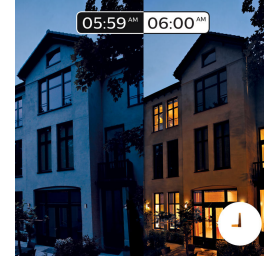

Temporizadores para su comodidad

La función de programación de horarios de la Philips Hue app te permitirá simular que te encuentras en casa aunque no sea así. Configura las luces para que se enciendan a una hora concreta y para encontrarlas encendidas cuando regreses a casa. También podrás configurar que las habitaciones se iluminen a horas diferentes. Y, por supuesto, que las luces se apaguen gradualmente en la noche y pueda despreocuparte por completo. Esta funcionalidad requiere la conexión con el Philips Hue Bridge.