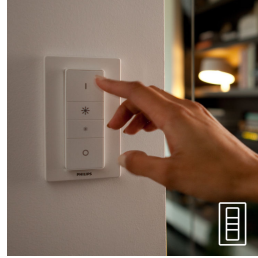

PHILIPS
Hue White ambiance
Within 立燈
內附調光控制器
內建 LED
鋁合金
透過 Hue bridge 智慧控制*

45059/48/H5

為您點亮美好時刻

Philips Hue White Ambiance Within LED 立燈採用完美的纖長燈體，搭配光滑面板外觀，是立地照明的時尚傑作。以柔和自然的燈光照亮室內，讓家中更顯寬敞。

為您點亮美好時刻

- 自然喚醒及入睡
- 安裝自由調光
- 需要飛利浦 Hue 橋接器
- 輕鬆的無線操控，搭配調光開關 (隨附)
- 設定計時器，享受便利生活
- 從暖白光到冷日光輕鬆打造屬於您的氛圍
- 用燈光配方舒緩放鬆、享受閱讀、集中精神及注入活力
- 依您想要的方式控制

使用橋接器連接飛利浦 Hue 燈光，從智慧型手機或平板電腦透過飛利浦 Hue app 控制燈光。

調光開關 (隨附)

您可以使用 Philips Hue 的電池供電調光開關，輕鬆控制白色氛圍的燈光。只需按下開啟按鈕，即可在 4 種不同燈光場景之間輪流切換，調整燈光明暗，簡單易用，可以放鬆身心。調光開關搭配小巧優雅底座，可置放在任何地方，無需接線。可當作遙控器或牆上燈光開關使用，每一天中的每一刻，都能享受恰到好處的照明調配。您可以在一只調光開關中新增多達 10 種 Hue 燈。

專為便利生活而設計的計時器

只要使用 Philips Hue app 中的排程功能，Philips Hue 就能讓您在外出時彷彿像在家中一樣。將燈光設定在預設時間開啟，用燈光迎接您回家。您甚至可以將各個房間設在不同的時間開啟燈光。當然您也可以讓燈光在夜晚逐漸關閉，這樣就不必擔心是否忘了關燈。需與 Philips Hue Bridge 連線，才能使用此功能。

打造屬於您的氛圍

為任何時刻營造適合的氛圍，運用暖白光到冷白光裝飾居家生活。您可以在暖白光中放鬆身心，或營造舒適愜意的氛圍；也可以運用自然白光或冷晝光，打造明亮透明的環境來進行日常活動。

點亮您的日常生活

燈光會影響人們的心情與行為。Philips Hue 可讓您輕鬆地量身打造日常生活，讓每個時刻都變成一種享受。用明亮的冷白色日光迎接豐盛早餐，喚起身心靈的活力；在細緻微調的明亮白光中，全心投入閱讀與寫作；到了睡眠時間，再伴隨暖白光的柔和光線沉入夢鄉，為一天劃下完美句點。

依您想要的方式控制

使用 Philips Hue bridge 與 Philips Hue 燈連線，透過智慧型裝置上的 Philips Hue app 隨心所欲控制燈光，或在系統中加入開關來啟動燈光。您可以設定計時器、通知、鬧鐘等功能，享受完整的 Philips Hue 體驗。Philips Hue 還能搭配 Amazon Alexa*、Apple HomeKit、Google Home* 和 DingDong*，讓您順暢無礙地用聲音控制燈光。您可以用聲音便利地開關燈、變換彩色情境光，或是重現預設情境。