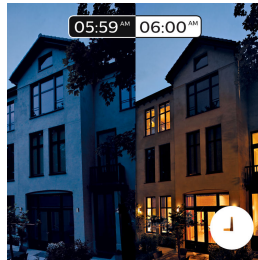

陪你度过美好时光

飞利浦 秀 白光氛围照明 Semeru LED 吊灯的精妙设计源于光谱，将可见光色散分光，让您感受到主光照明营造出的惊艳氛围

无限可能

- 提供暖白色到冷白色光，营造属于您的氛围

陪你度过美好时光

- 自然入眠，轻柔唤醒
- 放松休息、静心阅读、全神贯注、活力四射的照明氛围
- 设置计时器，使用更方便
- 免安装调光
- 随意控制
- 需要一个飞利浦 Hue 桥

产品亮点

营造属于您的氛围

提供暖白色到冷白色光，可营造属于任何时刻的氛围并装饰您的家居环境。全年尽享不同灯光模式，无论是如春风般的通透白光、夏日阳光般的暖白光还是冬季般的冰冷白光。

入眠和唤醒

Philips Hue 将有助于您按照喜爱的方式醒来，从而让您神清气爽的开始新一天。灯光亮度可慢慢增加，模拟日出效果，有助于您自然地苏醒，而不是被闹钟的声音给吵醒。用适当的方式开启全新的一天。晚上，令人放松的暖白光能帮助您减压，让您获得整晚安眠。

适合您日常活动的灯

照明氛围会直接影响我们的心情和行为。飞利浦 秀 可根据不同的需求，定制个性化照明方案，让您畅享居家每一刻。略过早间咖啡，您在明亮的冷白光中开始新的一天，保持心情愉悦。精细调谐的明亮白光可让您全神贯注。或者为您提供柔和的白光，让您轻松，惬意地告别一天的辛劳。

计时器，使用更方便

通过飞利浦 秀 应用程序 (Philips Hue App) 中的预定功能，您可在外出时模拟在家的照明效果，让灯光在预设时间亮起。您还可以设置不同的时间、不同房间的灯光效果。当然，您也可以让灯光在夜间慢慢关闭，从此再也无需担心忘记关灯。

免安装调光

使用飞利浦 秀 尽享柔和调光体验。选择最合适的亮度。无需电工重新布线安装。

随意控制

将飞利浦 秀 凤凰吊灯与桥接器相连，开始发掘无限可能。您可以使用智能手机或平板电脑，通过飞利浦 秀 应用程序 (Philips Hue App) 远程遥控飞利浦 秀 凤凰吊灯，或为您的智能照明系统添加开关以激活吊灯。设置提醒功能、通知、闹钟等，尽享飞利浦 秀 体验。飞利浦 秀 还可与 Amazon Alexa、Apple Homekit 和 Google Home 配合使用实现语音控制吊灯。