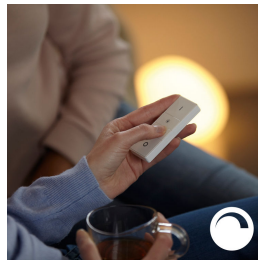

适合您日常活动的灯

照明氛围会直接影响我们的心情和行为。飞利浦 秀 可根据不同的需求，定制个性化照明方案，让您畅享居家每一刻。略过早间咖啡，您在明亮的冷白光中开始新的一天，保持心情愉悦。精细调谐的明亮白光可让您全神贯注。或者为您提供柔和的白光，让您轻松，惬意地告别一天的辛劳。

计时器，使用更方便

通过飞利浦 秀 应用程序 (Philips Hue App) 中的预定功能，您可在外出时模拟在家的照明效果，让灯光在预设时间亮起。您还可以设置不同的时间、不同房间的灯光效果。当然，您也可以让灯光在夜间慢慢关闭，从此再也无需担心忘记关灯。

免安装调光

使用飞利浦 秀 尽享柔和调光体验。选择最合适的亮度。无需电工重新布线安装。

随意控制

将飞利浦 秀 凤凰吊灯与桥接器相连，开始发掘无限可能。您可以使用智能手机或平板电脑，通过飞利浦 秀 应用程序 (Philips Hue App) 远程遥控飞利浦 秀 凤凰吊灯，或为您的智能照明系统添加开关以激活吊灯。设置提醒功能、通知、闹钟等，尽享飞利浦 秀 体验。飞利浦 秀 还可与 Amazon Alexa、Apple Homekit 和 Google Home 配合使用实现语音控制吊灯。