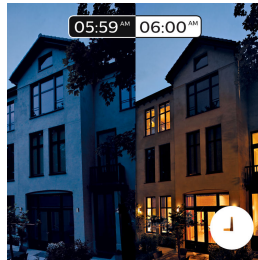

專為便利生活而設計的計時器

只要使用飛利浦 Hue app 中的排程功能，飛利浦 Hue 就能讓您在外出時彷彿像在家中一樣。將燈光設定在預設時間開啟，用燈光迎接您回家。您甚至可以将各個房間設在不同的時間開啟燈光。當然您也可以讓燈光在夜晚逐漸關閉，這樣就不必擔心是否忘了關燈。