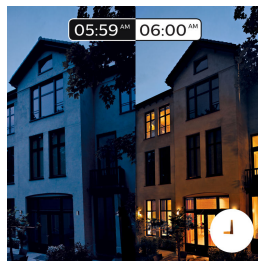

适合您日常活动的灯

照明氛围会直接影响我们的心情和行为。飞利浦 秀 可根据不同的需求，定制个性化照明方案，让您畅享居家每一刻。略过早间咖啡，您在明亮的冷白光中开始新的一天，保持心情愉悦。精细调谐的明亮白光可让您全神贯注。或者为您提供柔和的白光，让您轻松，惬意地告别一天的辛劳。

智能控制，在家或外出时均可控制

无论您身在何处，应用于苹果 iOS 和安卓 (Android) 操作系统的飞利浦 秀 应用程序 (Philips Hue App) 都可以让您远程控制灯。检查一下您是否在离家时忘记关灯，或者如果加班较晚，还可将灯开启。

计时器，使用更方便

通过飞利浦 秀 应用程序 (Philips Hue App) 中的预定功能，您可在外出时模拟在家的照明效果，让灯光在预设时间亮起。您还可以设置不同的时间、不同房间的灯光效果。当然，您也可以让灯光在夜间慢慢关闭，从此再无需担心忘记关灯。

免安装调光

使用飞利浦 秀 尽享柔和调光体验。选择最合适的亮度。无需电工重新布线安装。

随意控制

将飞利浦 秀 凤凰吊灯与桥接器相连，开始发掘无限可能。您可以使用智能手机或平板电脑，通过飞利浦 秀 应用程序 (Philips Hue App) 远程控制飞利浦 秀 凤凰吊灯，或为您的智能照明系统添加开关以激活吊灯。设置提醒功能、通知、闹钟等，尽享飞利浦 秀 体验。飞利浦 秀 还可与 Amazon Alexa、Apple Homekit 和 Google Home 配合使用实现语音控制吊灯。