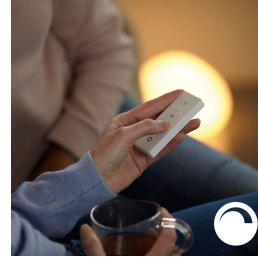

适合您日常活动的灯

照明氛围会直接影响我们的心情和行为。飞利浦 秀 可根据不同的需求，定制个性化照明方案，让您畅享居家每一刻。略过早间咖啡，您在明亮的冷白光中开始新的一天，保持心情愉悦。精细调谐的明亮白光可让您全神贯注。或者为您提供柔和的白光，让您轻松，惬意地告别一天的辛劳。

智能控制，在家或外出时均可控制

无论您身在何处，应用于苹果 iOS 和安卓 (Android) 操作系统的飞利浦 秀 应用程序 (Philips Hue App) 都可以让您远程控制灯。检查一下您是否在离家时忘记关灯，或者如果加班较晚，还可将灯开启。

计时器，使用更方便

通过飞利浦 秀 应用程序 (Philips Hue App) 中的预定功能，您可在外出时模拟在家的照明效果，让灯光在预设时间亮起。您还可以设置不同的时间、不同房间的灯光效果。当然，您也可以让灯光在夜间慢慢关闭，从此再无需担心忘记关灯。

免安装调光

使用飞利浦 秀 尽享柔和调光体验。选择最合适的亮度。无需电工重新布线安装。

随意控制

将飞利浦 秀 凤凰吊灯与桥接器相连，开始发掘无限可能。您可以使用智能手机或平板电脑，通过飞利浦 秀 应用程序 (Philips Hue App) 远程控制飞利浦 秀 凤凰吊灯，或为您的智能照明系统添加开关以激活吊灯。设置提醒功能、通知、闹钟等，尽享飞利浦 秀 体验。飞利浦 秀 还可与 Amazon Alexa、Apple Homekit 和 Google Home 配合使用实现语音控制吊灯。