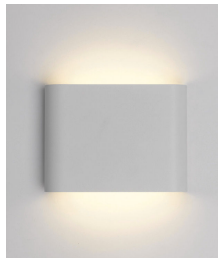

Warmwit licht

Licht kan verschillende kleurtemperaturen hebben, die worden aangegeven in de eenheid Kelvin (K). Lampen met een lage Kelvin-waarde produceren een warmer, gezelliger licht, terwijl lampen met een hoge Kelvin-waarde een koeler, meer energiek licht produceren. Deze lamp van Philips geeft warmwit licht voor een gezellige sfeer.