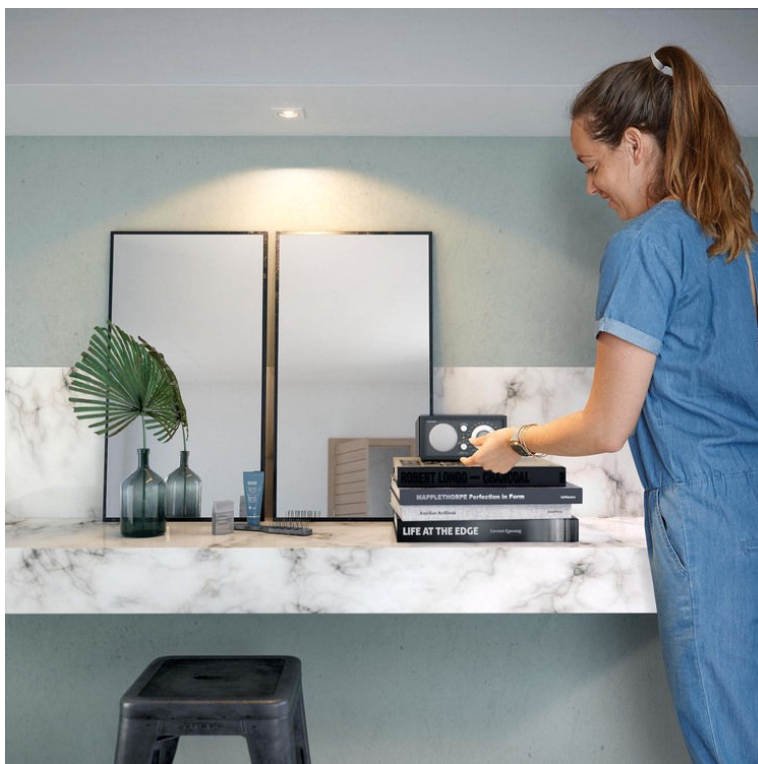

PHILIPS

Inbouwspot

myLiving

ENNEPER

wit

LED

50191/31/PN

De juiste lichtstijl creëren

De Enneper inbouwspot van Philips is vervaardigd van hoogwaardig materiaal en een eenvoudig design voor elke interieurstijl. Kies een bijpassende Philips GU10 LED-lamp en geniet van hoogwaardige, duurzame verlichting.

Speciale kenmerken

- Exclusief lamp
- Eenvoudig verwisselbare lamp

Ontworpen voor uw huiskamer en slaapkamer

- hoogwaardig materiaal
- Stof- en roestvrij