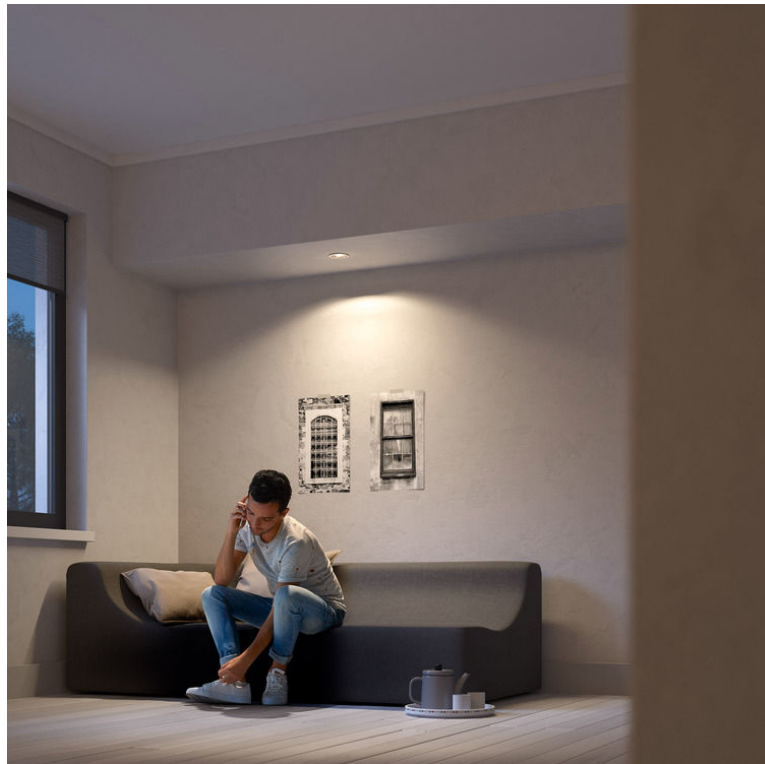

PHILIPS

Inbouwspot

myLiving

SHELLBARK

mat chroom

LED

50201/17/PO

De juiste lichtstijl creëren

Pas uw stemming aan met het juiste licht: van helder wanneer het nodig is tot warm wanneer u een gezellige sfeer wilt creëren. Met de Philips Shellbark WarmGlow spot kunt u soepel naar het juiste lichtniveau dimmen: van helder functioneel tot uitnodigend warm voor gezelligheid.

Duurzame lichtoplossingen

- LED-lamp van topkwaliteit
- Warmwit licht
- Compatibel met de meeste dimmers
- Philips biedt standaard een garantie van 5 jaar op deze geïntegreerde LED-binnenverlichting.
- Lange levensduur - tot 30 jaar

Ontworpen voor uw huiskamer en slaapkamer

- Perfect voor ontspanning en een praatje
- Creëer een stijlvolle en uitnodigende sfeer
- WarmGlow dimbaar
- Hoogwaardige materialen