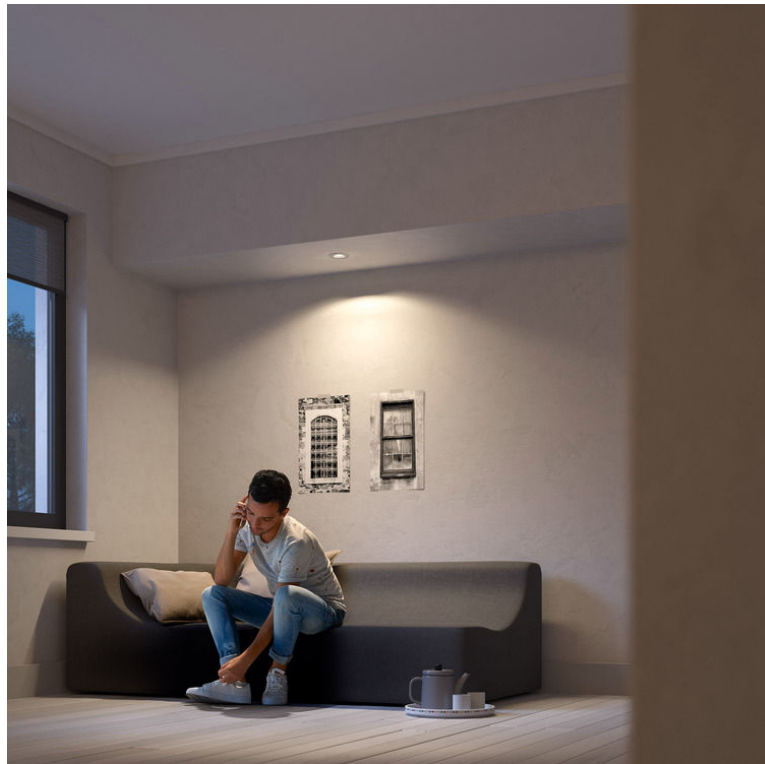

PHILIPS

Inbouwspot

myLiving

SHELLBARK

wit

LED

50201/31/PO

De juiste lichtstijl creëren

Pas uw stemming aan met het juiste licht: van helder wanneer het nodig is tot warm wanneer u een gezellige sfeer wilt creëren. Met de Philips Shellbark WarmGlow spot kunt u soepel naar het juiste lichtniveau dimmen: van helder functioneel tot uitnodigend warm voor gezelligheid.

Duurzame lichtoplossingen

- LED-lamp van topkwaliteit
- Warmwit licht
- Compatibel met de meeste dimmers
- Philips biedt standaard een garantie van 5 jaar op deze geïntegreerde LED-binnenverlichting.
- Lange levensduur - tot 30 jaar

Ontworpen voor uw huiskamer en slaapkamer

- Perfect voor ontspanning en een praatje
- Creëer een stijlvolle en uitnodigende sfeer
- WarmGlow dimbaar
- Hoogwaardige materialen