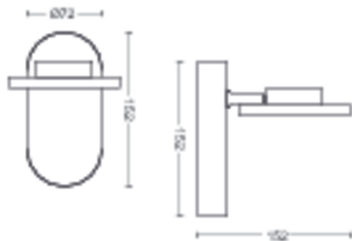

PHILIPS

Foco individual
Glissette

LED Warmglow

Luz regulable Warmglow

Perfecto para crear ambiente

LED suave que no cansa la vista

Fácil de instalar con ClickFix

50441/11/P0

Consumo de energía

- Etiqueta de eficiencia energética (EEL): Built in LED

Dimensiones y peso del producto

- Altura: 15,7 cm
- Longitud: 15,5 cm
- Peso neto: 0,470 kg
- Anchura: 12 cm

Servicio

- Garantía: 5 años