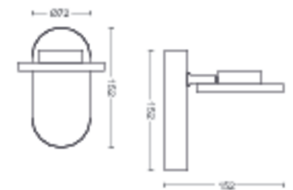

Sokoldalú világítás a nap bármelyik időpontjában

- A hangulat a fényerő-szabályozóval egy pillanat alatt megváltoztatható