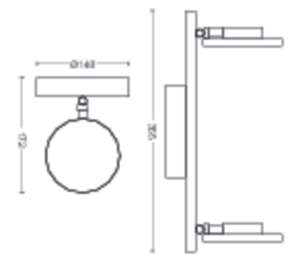

Veelzijdige verlichting voor elk moment van de dag

- Verander de sfeer met een draai aan de dimmer