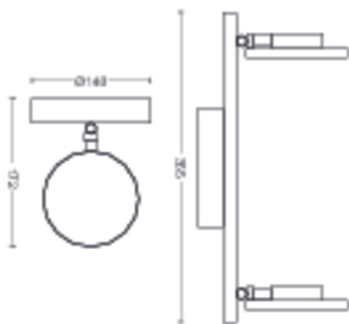

50442/11/PO

Repere

Montare ușoară ClickFix

Instalați spotul luminos cu ușurință și fără ajutor. Datorită ClickFix, nu este nevoie de încă o pereche de mâini. Pur și simplu montați suportul pe plafon, conectați firele, apoi fixați lampa cu o singură mișcare.

Consum de energie

- Etichetă de eficiență energetică (EEL): Built in LED

Dimensiunile și greutatea produsului

- Înălțime: 17,2 cm
- Lungime: 35,5 cm
- Greutate netă: 0,800 kg
- Lățime: 14 cm

Service

- Garanție: 5 ani