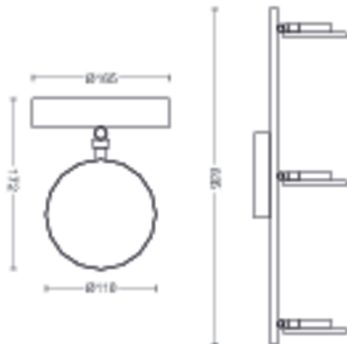

PHILIPS

Foco triple Glissette

LED Warmglow

Luz regulable Warmglow

Perfecto para crear ambiente

LED suave que no cansa la vista

Fácil de instalar con ClickFix

50443/11/PO

Cuando más se atenúa la luz, más cálida es

Cambia el ambiente de la habitación para adaptarlo a la actividad que estés realizando. Con los focos LED Philips WarmGlow, puedes regular suavemente la luz al nivel adecuado, para pasar de una luz funcional brillante a una luz cálida y acogedora. Cuando más se atenúa la luz, más cálida es.

Iluminación para tu comodidad y tranquilidad

- Montaje fácil ClickFix
- Disfruta de una luz LED de alta calidad al tiempo que ahorras energía
- Vida útil de la lámpara de hasta 30 años
- Brillo instantáneo al encenderse
- Alta emisión de luz: 1500 lúmenes
- Diseñados para tu confort visual
- Luz LED integrada
- 5 años de garantía para tu tranquilidad

Iluminación versátil para cada momento de tu día

- Cambio de ambiente con un simple giro del regulador

Diseño superior para un efecto de luz óptimo

- Material de larga duración y de gran calidad
- Cabezal de foco ajustable para una máxima flexibilidad
- El haz de luz definido para la iluminación de acento