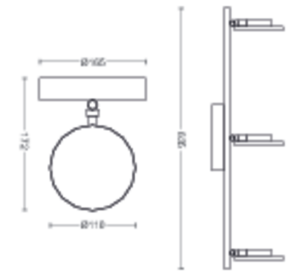

Veelzijdige verlichting voor elk moment van de dag

- Verander de sfeer met een draai aan de dimmer