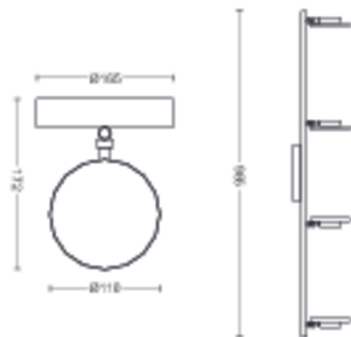

50444/11/PO