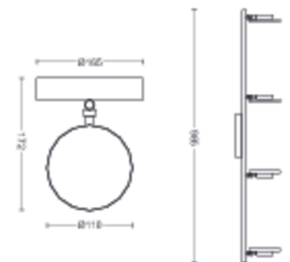

Veelzijdige verlichting voor elk moment van de dag

- Verander de sfeer met een draai aan de dimmer