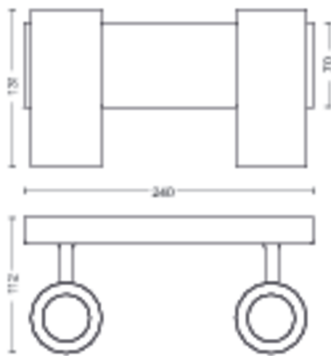

Luz para tus momentos

Los focos direccionales Philips Hue white ambiance Buratto de luz blanca ambiental incorporan un regulador inalámbrico y una bombilla LED GU10 de luz blanca ambiental que te ayuda a leer, relajarte, concentrarte y llenarte de energía. Disfruta de una luz blanca natural que se ajusta a tu rutina.

Luz para tus momentos

- Relájate, lee, concéntrate y llénate de energía con las diferentes fórmulas de iluminación
- Sencillo control inalámbrico con el interruptor inalámbrico (incluido)

Diseño y luz de alta calidad

- Potente emisión de luz

Control absoluto desde dispositivos inteligentes con Hue bridge

- Control absoluto desde dispositivos inteligentes con Hue bridge
- Crea entornos de luz blanca cálidos o fríos
- El control en tus manos
- Control inteligente dentro y fuera de casa
- Ajusta temporizadores según tus preferencias
- Despiértate y acuéstate de forma natural