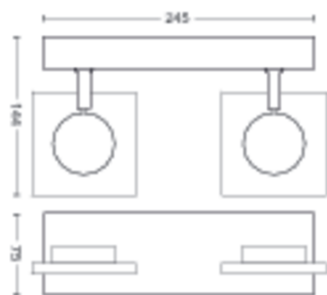

PHILIPS

Golygon, dubbele spotlight

Warmglow LED

WarmGlow, dimbaar licht

Ideaal om sfeer te creëren

Gentle LED, prettig voor de ogen

Gemakkelijk te installeren met Click!FIX

50482/17/P0

Hoe meer u dimt, hoe warmer het licht

De Philips Golygon 2-lichts opbouwspot is ideaal om sfeer te creëren. De combinatie van kunststof en metaal in een unieke grijze tint vormt samen een modern ontwerp. Met de twee draaibare spots richt u het licht precies daar waar u het wilt. Dankzij WarmGlow past u ook de sfeer gemakkelijk aan: hoe meer u dimt, hoe warmer het licht. De opbouwspot werkt met de meeste dimmers en u monteert hem eenvoudig met Click!Fix.

Gemakkelijke verlichting zonder zorgen

- Eenvoudige montage dankzij Click!FIX
- Bespaar energie met hoogwaardig LED-licht
- Lampen met een levensduur van tot wel 30 jaar
- Onmiddellijk helder licht na inschakelen
- Hoge lichtopbrengst: 1000 lumen
- Ontworpen voor uw oogcomfort
- Geïntegreerde LED-lamp
- 5 jaar garantie voor zorgeloos gebruik

Veelzijdige verlichting voor elk moment van de dag

- Verander de sfeer met een draai aan de dimmer

Superieur ontwerp voor een optimaal lichteffect

- Duurzaam materiaal van hoge kwaliteit
- Draaibare spot voor maximale flexibiliteit
- De perfecte lichtbundel voor accentverlichting