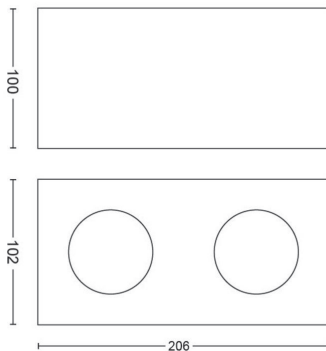

PHILIPS

Box Doppelspot

Warm Glow LED

Warm Glow dimmbare Leuchte

Perfekt zum Schaffen von Atmosphäre

Sanfte LED, schont die Augen

Qualitativ hochwertiges Material

50492/30/P0

Je mehr Sie dimmen, desto wärmer das Licht

Verändere dein Raumambiente passend zu der aktuellen Umgebung. Mit den Philips WarmGlow LED-Spots kannst du die gewünschte Lichtintensität stufenlos einstellen – von funktional hell bis einladend warm für eine gemütliche Atmosphäre. Je mehr du dimmst, desto wärmer das Licht.

Beleuchtung nach deinen Bedürfnissen und für deine Sicherheit

- Entscheide dich für eine hochwertige LED-Beleuchtung und spare Energie
- Lampenlebensdauer von bis zu 30 Jahren
- Beim Einschalten sofort hell
- Hohe Lichtleistung – 1000 Lumen
- Gestaltet für Ihren Sehkomfort
- Integrierte LED-Lichtquelle
- 5 Jahre Garantie für Ihre Sicherheit

Vielseitige Beleuchtung für jeden Moment deines Tages

- Ändern Sie das Ambiente mit einer Umdrehung Ihres Dimmers

Besseres Design für optimale Beleuchtung

- Langlebiges, hochwertiges Material
- Der perfekte Lichtstrahl für Akzentbeleuchtung
- Schwenkbarer Spotkopf für maximale Flexibilität