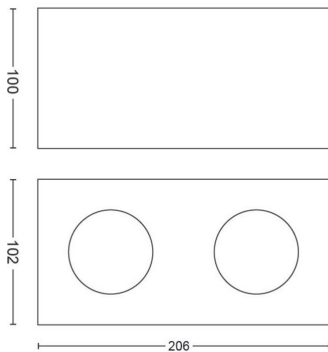

Hoe meer u dimt, hoe warmer het licht

Deze moderne, kubusvormige 2-lichts zwarte opbouwspot past aan het plafond van elke kamer met een strak interieur. Dankzij de draaibare spot accentueert u gemakkelijk mooie interieurobjecten in uw kamer. De WarmGlow LED-lamp zorgt voor licht dat past bij wat u doet: hoe meer u dimt, des te warmer en gezelliger het licht. De opbouwspot werkt met de meeste dimmers en de ingebouwde LED-lamp en de metalen behuizing zorgen voor jarenlang zorgeloos licht.