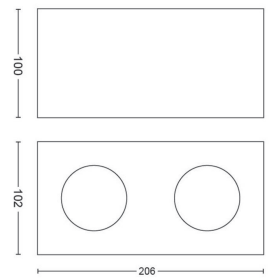

Veelzijdige verlichting voor elk moment van de dag

- Verander de sfeer met een draai aan de dimmer