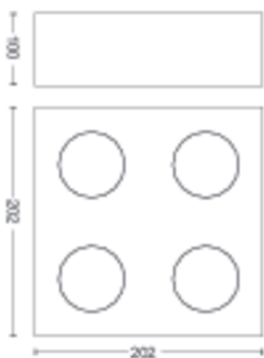

PHILIPS

Box Viererspot

Warm Glow LED

Warm Glow dimmbare Leuchte

Perfekt zum Schaffen von Atmosphäre

Sanfte LED, schont die Augen

Qualitativ hochwertiges Material

50494/30/P0