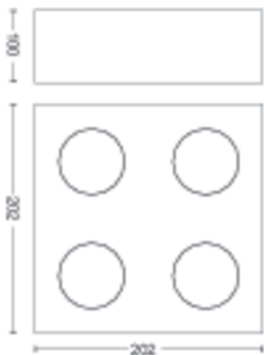

PHILIPS

Box Viererspot

Warm Glow LED

Warm Glow dimmbare Leuchte

Perfekt zum Schaffen von Atmosphäre

Sanfte LED, schont die Augen

Qualitativ hochwertiges Material

50494/30/P0