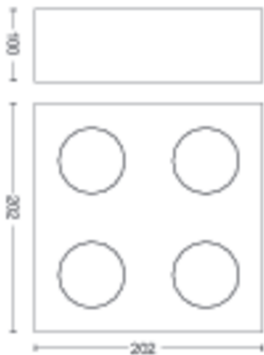

Cuando más se atenúa la luz, más cálida es

Cambia el ambiente de la habitación para adaptarlo a la actividad que estés realizando. Con los focos LED Philips WarmGlow, puedes regular suavemente la luz al nivel adecuado, para pasar de una luz funcional brillante a una luz cálida y acogedora. Cuando más se atenúa la luz, más cálida es.

Iluminación para tu comodidad y tranquilidad

- Disfruta de una luz LED de alta calidad al tiempo que ahorras energía
- Vida útil de la lámpara de hasta 30 años
- Brillo instantáneo al encenderse
- Alta emisión de luz: 2.000 lúmenes
- Diseñados para tu confort visual
- Luz LED integrada
- 5 años de garantía para tu tranquilidad

Iluminación versátil para cada momento de tu día

- Cambio de ambiente con un simple giro del regulador

Diseño superior para un efecto de luz óptimo

- Material de larga duración y de gran calidad
- El haz de luz definido para la iluminación de acento
- Cabezal de foco ajustable para una máxima flexibilidad