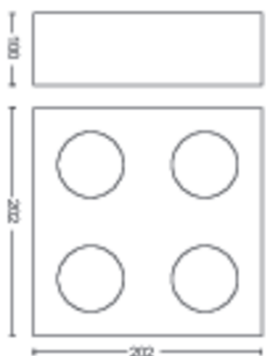

Plus l'intensité lumineuse est réduite plus la couleur est chaude

Changez l'ambiance de votre chambre en fonction de ce que vous faites. Grâce aux spots LED Philips WarmGlow, vous pouvez choisir le niveau de luminosité qui vous convient : de la lumière fonctionnelle lumineuse à une lueur chaleureuse et accueillante. Plus l'intensité de lumière est réduite, plus la couleur est chaude.

Un éclairage confortable et apaisant

- Profitez d'une lampe LED haute qualité tout en économisant de l'énergie
- Durée de vie de l'ampoule jusqu'à 30 ans
- Luminosité instantanée dès l'allumage
- Flux lumineux élevé – 2 000 lm
- Conçu pour le confort de vos yeux
- Lumière LED intégrée
- Garantie de 5 ans, synonyme de tranquillité d'esprit

Un éclairage polyvalent adapté à chaque moment de votre journée

- Changez d'ambiance en modifiant un réglage de votre variateur

Conception supérieure pour un effet de lumière optimal

- Matériau durable de grande qualité
- Le faisceau de lumière idéal pour une mise en valeur réussie
- Tête de spot réglable pour une flexibilité maximale